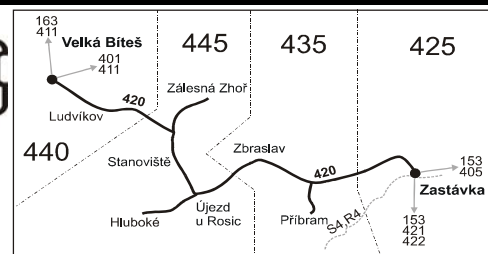

Vysvětlivky:

- ⇒ spoje navazující na linku 420
- (z) zastávka celodenně na znamení
- * jede v pracovních dnech
- ① jede v pondělí
- ② jede v úterý
- ③ jede ve středu
- ④ jede ve čtvrtek
- ⑤ jede v pátek
- ⑥ jede v sobotu
- † jede v neděli a ve státem uznávané svátky

16 nejezdě 24.12.

17 jede také 31.12.

50 nejezdě od 23.12. do 31.12., 4.2., od 14.3. do 18.3., 21.4., 22.4., od 1.7. do 31.8., 26.10. a 27.10.

51 jede od 23.12. do 30.12., 4.2., od 14.3. do 18.3., 21.4., 22.4., od 1.7. do 31.8., 26.10. a 27.10.

66 nejezdě 24.12., 6.7., 28.10. a 17.11.

67 jede také 24.12., 31.12., 6.7., 28.10. a 17.11., nejezdě 25.12. a 1.1.

78 jede jen v sudých týdnech, nejezdě 31.12.

Šťastnou cestu s IDS JMK

101025

PRACOVNÍ DNY (nejede 31.12.)