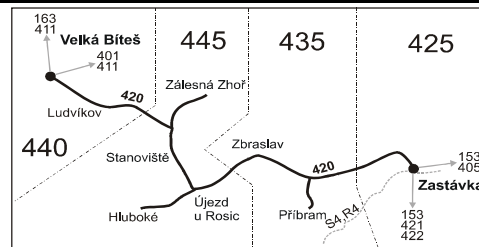

Vysvětlivky:

- ⇒ spoje navazující na linku 420
- (z) zastávka celodenně na znamení
- × jede v pracovních dnech
- ⊙ jede v sobotu
- † jede v neděli a ve státem uznávané svátky
- 15 jede také 31.12., nejede 24.12.
- 16 nejede 24.12.
- 17 jede také 31.12.
- 50 nejede od 23.12. do 31.12., 4.2., od 14.3. do 18.3., 21.4., 22.4., od 1.7. do 31.8., 26.10. a 27.10.
- 56 nejede od 23.12. do 31.12. a od 1.7. do 31.8.
- 62 jede od 1.4. do 31.10.
- 66 nejede 24.12., 6.7., 28.10. a 17.11.
- 67 jede také 24.12., 31.12., 6.7., 28.10. a 17.11., nejede 25.12. a 1.1.
- 78 jede jen v sudých týdnech, nejede 31.12.

Šťastnou cestu s IDS JMK

101025